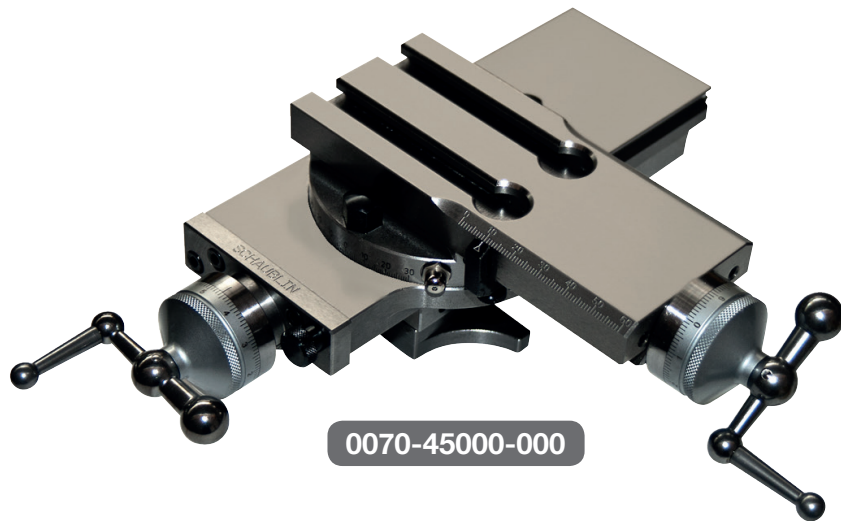

4. Chariots et accessoires | Kreuzsupporte und Zubehör | Carriages and accessories

0070-45000-000

0070-47000-000

0070-46090-000

0070-45000-000 Chariot à vis (fait partie de la machine de base)
Kurbel-Kreuzsupport (gehört zu Grundausstattung der Maschine)
 Screw-operated carriage (included in the basic machine)

0070-47000-000 Chariot à leviers
Hebel-Kreuzsupport
 Lever-operated carriage

0070-46090-000 Support arrière réglable longitudinalement et transversalement
Hinterer Stahlhalteruntersatz längs und quer verstellbar
 Rear Support adjustable longitudinally and transversely