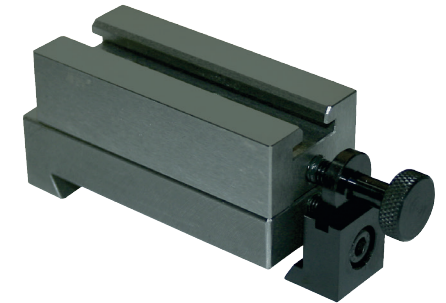

4. Chariots et accessoires | Kreuzsupporte und Zubehör | Carriages and accessories

0070-45000-000

0070-47000-000

0070-46090-000

0070-45000-000 Chariot à vis (fait partie de la machine de base)
Kurbel-Kreuzsupport (gehört zu Grundausstattung der Maschine)
 Screw-operated carriage (included in the basic machine)

0070-47000-000 Chariot à leviers
Hebel-Kreuzsupport
 Lever-operated carriage

0070-46090-000 Support arrière réglable longitudinalement et transversalement
Hinterer Stahlhalteruntersatz längs und quer verstellbar
 Rear Support adjustable longitudinally and transversely