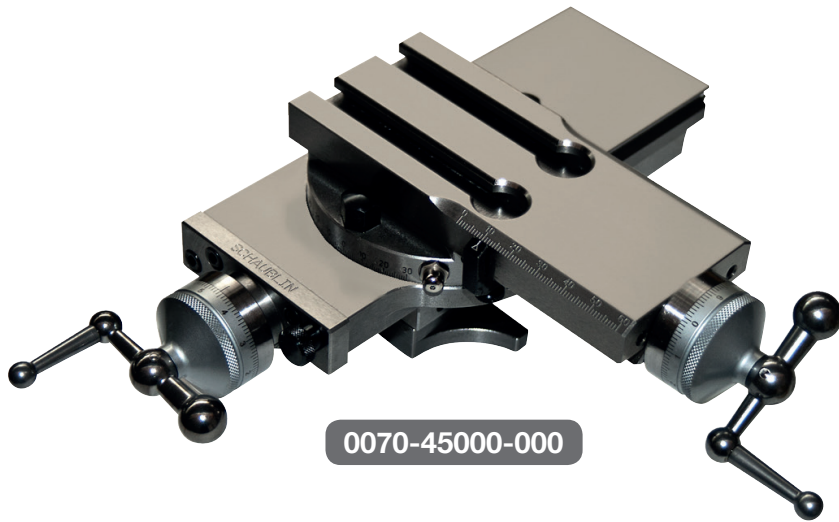

4. Chariots et accessoires | Kreuzsupporte und Zubehör | Carriages and accessories

0070-45000-000

0070-47000-000

0070-46090-000

0070-45000-000 Chariot à vis (fait partie de la machine de base)
Kurbel-Kreuzsupport (gehört zu Grundausstattung der Maschine)
 Screw-operated carriage (included in the basic machine)

0070-47000-000 Chariot à leviers
Hebel-Kreuzsupport
 Lever-operated carriage

0070-46090-000 Support arrière réglable longitudinalement et transversalement
Hinterer Stahlhalteruntersatz längs und quer verstellbar
 Rear Support adjustable longitudinally and transversely