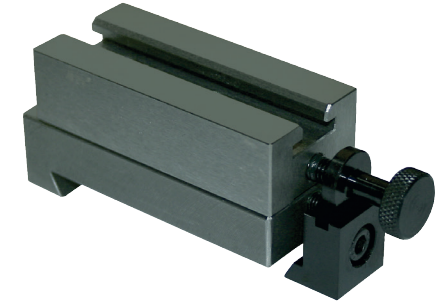

4. Chariots et accessoires | Kreuzsupporte und Zubehör | Carriages and accessories

0070-45000-000

0070-47000-000

0070-46090-000

0070-45000-000 Chariot à vis (fait partie de la machine de base)
Kurbel-Kreuzsupport (gehört zu Grundausstattung der Maschine)
 Screw-operated carriage (included in the basic machine)

0070-47000-000 Chariot à leviers
Hebel-Kreuzsupport
 Lever-operated carriage

0070-46090-000 Support arrière réglable longitudinalement et transversalement
Hinterer Stahlhalteruntersatz längs und quer verstellbar
 Rear Support adjustable longitudinally and transversely