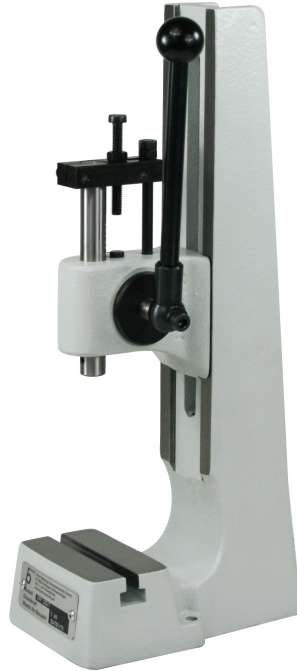

## Handhebelpresse HP 225-T

Artikel-Nr.: HP 225-T  
(ref.760009)

Lackierung: Weiss

Technische Daten Zwischenraum

Ausladung

Nutbreite

Spindelbohrung

Tischgröße

Hub

Gesamthöhe max.

Druckkraft\*

Kraftübertragung

Gewicht

HP 225-T

45-240mm

60mm

8H11

7H7, 20mm tief

50x80mm

36mm

480mm

750N

Zahnstange

6,5kg