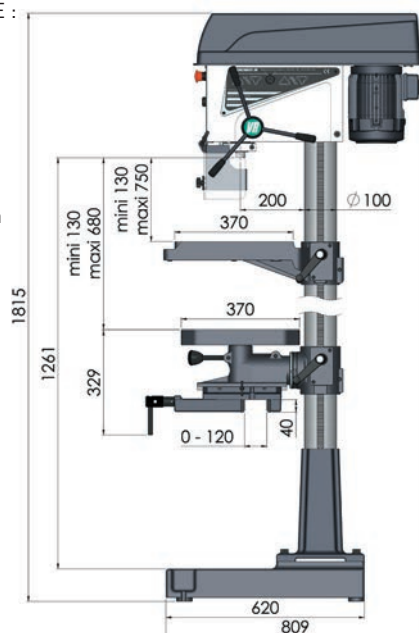

→ Caractéristiques techniques

Capacité de perçage - Acier 60 kg (mm)	23
Cône de broche	CM 2
Diamètre du fourreau de broche (mm)	52
Course de broche (mm)	120
Alimentation standard (Volt)	Tri/400
Nous consulter pour une autre tension	
Distance broche colonne (mm)	
version établi	210
version colonne	200
Diamètre de la colonne (mm)	
version établi	80
version colonne	100

Vitesses : 10 vitesses de 150 à 6500 tr/mn

→ P 23S version établi

- Poids : 105 kg
- Table : 305 x 250 mm
- 2 rainures en T 14 mm
- Entraxe : 140 mm
- 1 Rainure en T supplémentaire perpendiculaire aux 2 autres dans l'axe de la broche

→ P 23S version colonne

- Poids version TR : 205 kg
- Poids version TCE : 230 kg
- Table TR : 360 x 340 mm
- Table TCE : 370 x 370 mm
- 2 Rainures en T 14 mm
- Entraxe : 140 mm

1700068

P 23S

Prix H.T. (euros)

2'830 €

→ Options accessoires

Version colonne avec table standard rectangulaire TR	1'060 €
Version colonne avec table carrée réversible avec étau à l'opposé TCE	1'970 €
Eclairage tube Led	170 €
Arrosage :	
Version établi :	570€
Version colonne :	670 €
Socket avec cuvette, porte et tablette	590 €
Colonne rehaussée en version établi 200mm	180 €
Socket mécanicien (pour perceuse à colonne) 615x400 2 Rainures en T 14mm Entraxe : 140mm	300 €
Arbre de montage CM2/B16 avec mandrin Autoserrant 2,5 à 16mm	158 €
Etau de perçage ouverture et largeur de mors 100mm EP100 BF	370 €
Têtes multibroches	NC