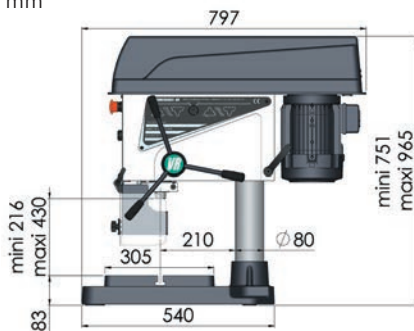

Conception et réalisation françaises.
Conformes aux normes européennes CE.

www.cincinativr.fr

→ Equipement standard

- Butée de profondeur sur colonnette.
- Version établi : tête réglable en hauteur avec manivelle de monte et baisse sur la tête.
- Version colonne : avec monte et baisse de la table par crémaillère.
- Protecteur d'outil asservi.

→ Caractéristiques techniques

Capacité de perçage - Acier 60 kg (mm)	23
Cône de broche	CM 2
Diamètre du fourreau de broche (mm)	52
Course de broche (mm)	120
Alimentation standard (Volt)	Tri/400
Nous consulter pour une autre tension	
Distance broche colonne (mm)	
version établi	210
version colonne	200
Diamètre de la colonne (mm)	
version établi	80
version colonne	100

Vitesses : 10 vitesses de 150 à 6500 tr/mn

→ P 23S version établi

- Poids : 105 kg
- Table : 305 x 250 mm
- 2 rainures en T 14 mm
- Entraxe : 140 mm
- 1 Rainure en T supplémentaire perpendiculaire aux 2 autres dans l'axe de la broche

→ P 23S version colonne

- Poids version TR : 205 kg
- Poids version TCE : 230 kg
- Table TR : 360 x 340 mm
- Table TCE : 370 x 370 mm
- 2 Rainures en T 14 mm
- Entraxe : 140 mm

1700068

P 23S

Prix H.T. (euros)